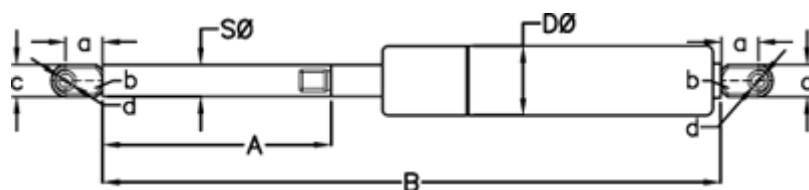

Varenummer: 049067RF1000P1T1

Beskrivelse: Stabilus Lift-O-Mat Gasfjeder 9067RF-P1T1 1000N  
03 10 350 1000 - Rustfast AISI 316

## Mål

A = 350

a = 18

b = 10

B = 749 +/-2

c = 15

d = 8.1

D Ø = 22

Note = -

S Ø = 10